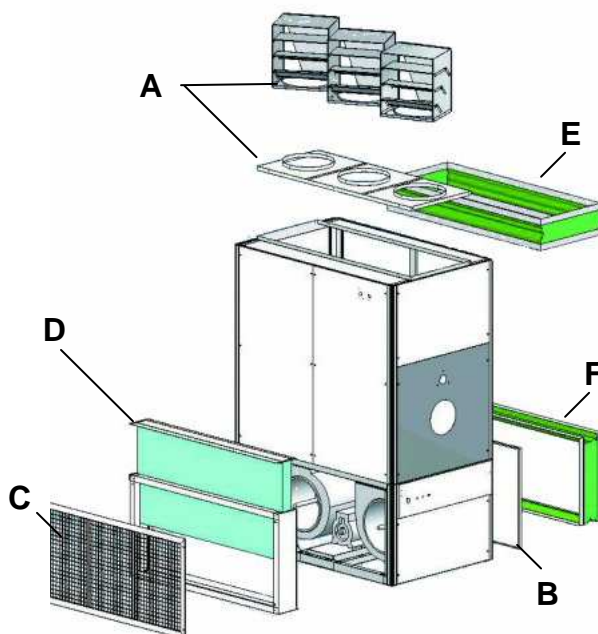

Stacionární horkovzdušné ohřivače IH/AR – Náhradní filtr

Typ Ohřivače	Kód D	Počet ks	Rozměr mm	Cena / ks
IH/AR 40 – 50	9FI0225	1	560 x 775 x 48	1 100,- x 1
IH/AR 75 – 100	9FI0230	1	640 x 970 x 48	1 870,- x 1
IH/AR 125 – 150	9FI0231	1	640 x 1115 x 100	2 750,- x 1
IH/AR 175 – 200	9FI0236	1	750 x 1315 x 98	3 450,- x 1
IH/AR 250 – 300	9FI0239	1	790 x 1560 x 100	4 360,- x 1
IH/AR 350 – 400	9FI0235	2	884 x 988 x 100	3 190,- x 2
IH/AR 500 – 600	9FI0232	3	712 x 1000 x 98	2 530,- x 3
IH/AR 750	9FI0234	3	883 x 1090 x 98	3 450,- x 3
IH/AR 1000	9FI0234	4	883 x 1090 x 98	3 450,- x 4